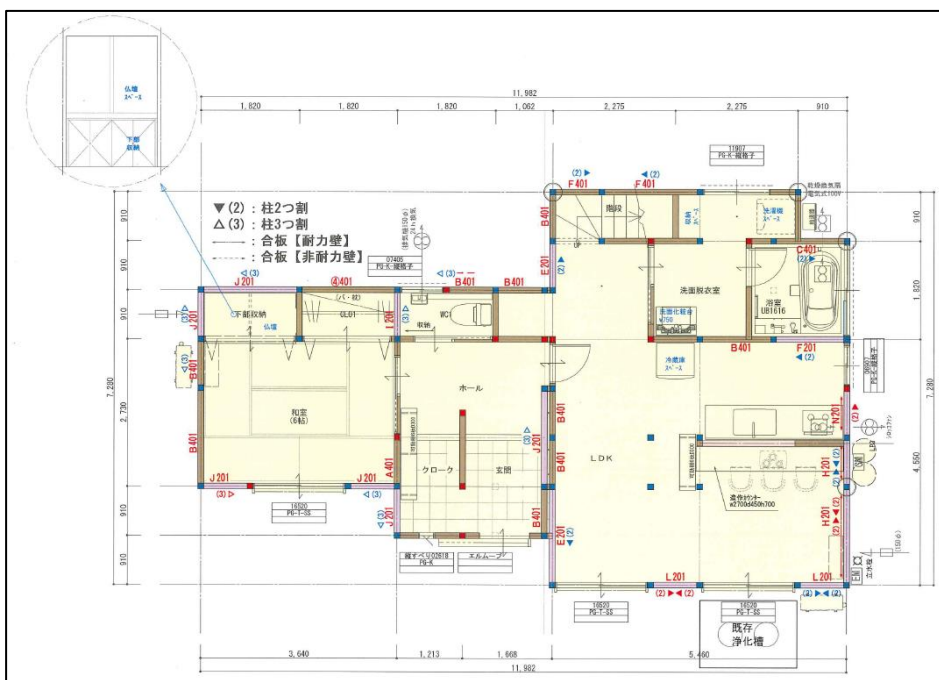

▲平面図

施工前と施工後の違いがひと目でわかります

株式会社山田工務店		工事期間		2020/2/18	～	2020/2/23			
現場名	山田花子様邸 浴室改修工事	工事担当:		営業担当:					
現場住所	焼津市柳新屋648-2								
月	2020/02								
日	17	18	19	20	21	22	23		
曜	日	月	火	水	木	金	土		
解体工事									
左官工事									
木工事									
鋼製建具工事									
内装工事									
住宅設備工事									
電気設備工事									
給排水設備工事									
ガス工事									
注意事項	← この期間、浴室はご利用いただけません →								

▲工程表

工種ごとの工事日程が記載されています